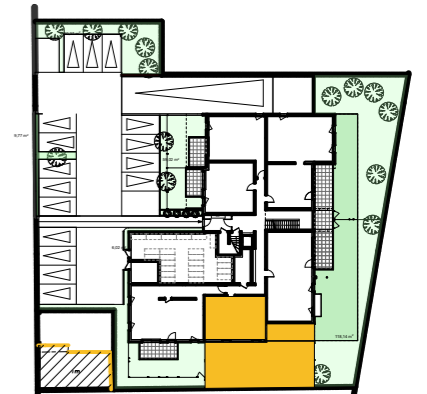

05

REZ-DE-CHAUSSEE

Appartement : LOT 05

NIVEAU Rez-de-Chaussée
TYPE T2

SURFACES HABITABLES	
Hall	4,27
Séjour/cuisine	21,23
Chambre 1	10,88
Sdb	4,62
WC	2,01
43,01 m²	
SURFACES ANNEXES	
Terrasse	13,96
Jardin privatif	88,50
102,46 m²	