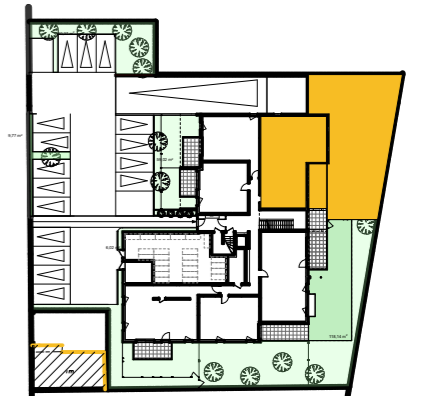

REZ-DE-CHAUSSEE

Appartement : LOT 03

NIVEAU Rez-de-Chaussée
TYPE T4

SURFACES HABITABLES

Séjour/cuisine	34,09
Chambre 1	13,92
Chambre 2	13,23
Chambre 3	9,46
Sdb	6,41
WC	2,03
Dégt.	4,82
Total	83,96 m²

SURFACES ANNEXES

Terrasse	13,89
Jardin privatif	170,78
Total	184,67 m²

B-OCARRÉ
Bâtisseurs de lieux de vie

93 route de Bâle
68000 Colmar
b-ocarre.com